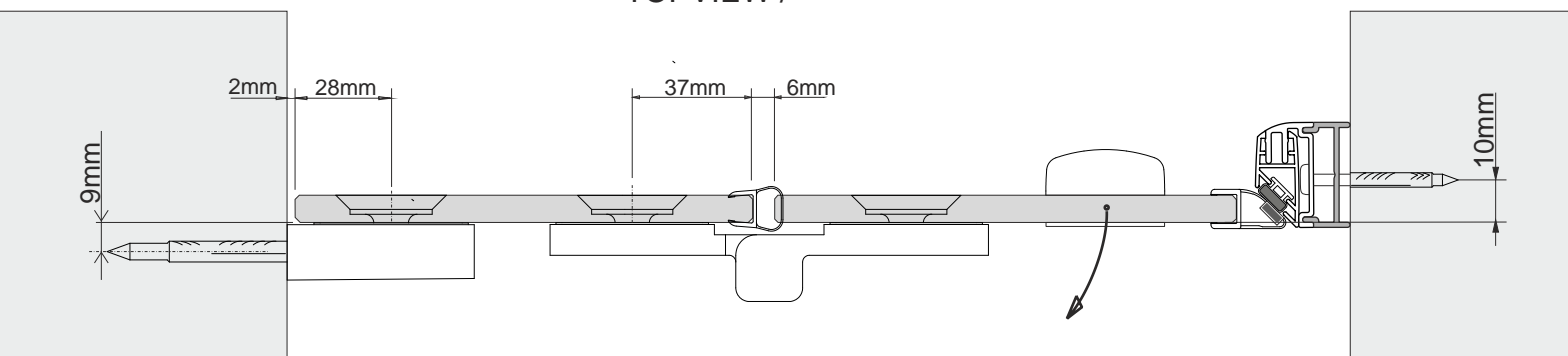

Links / Left / Gauche
Levá / Balos / Lewa /

TOPVIEW /