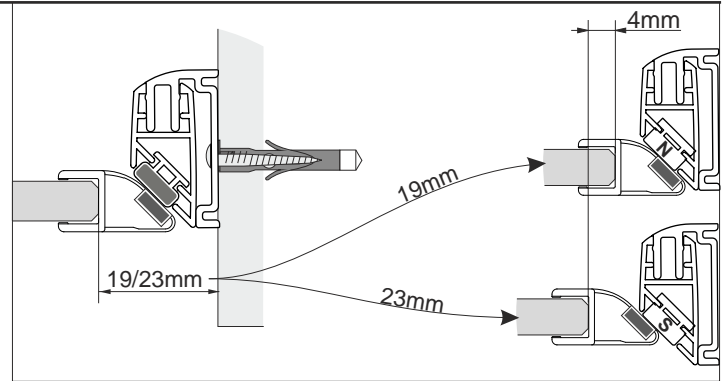

5

Links / Left / Gauche / Levá / Balos / Lewa /

7

Links / Left / Gauche / Levá / Balos / Lewa /

8

Links / Left / Gauche  
Levá / Balos / Lewa /

| A [mm]    |
|-----------|
| 874÷896   |
| 974÷996   |
| 1174÷1196 |
| 1374÷1396 |
| 1574÷1596 |

Rechts / Right / Droite  
Pravá / Jobbos / Prawa /

CZ POZOR! Rozměry neplatí pro atypické provedení zástěn (GSM\*\*\*\*\*).  
V případě nejasností kontaktujte výrobce.

! UWAGA! Wymiary nie dotyczą kabin niestandardowych (GSM\*\*\*\*\*).  
W przypadku wątpliwości prosimy skontaktować się z producentem.